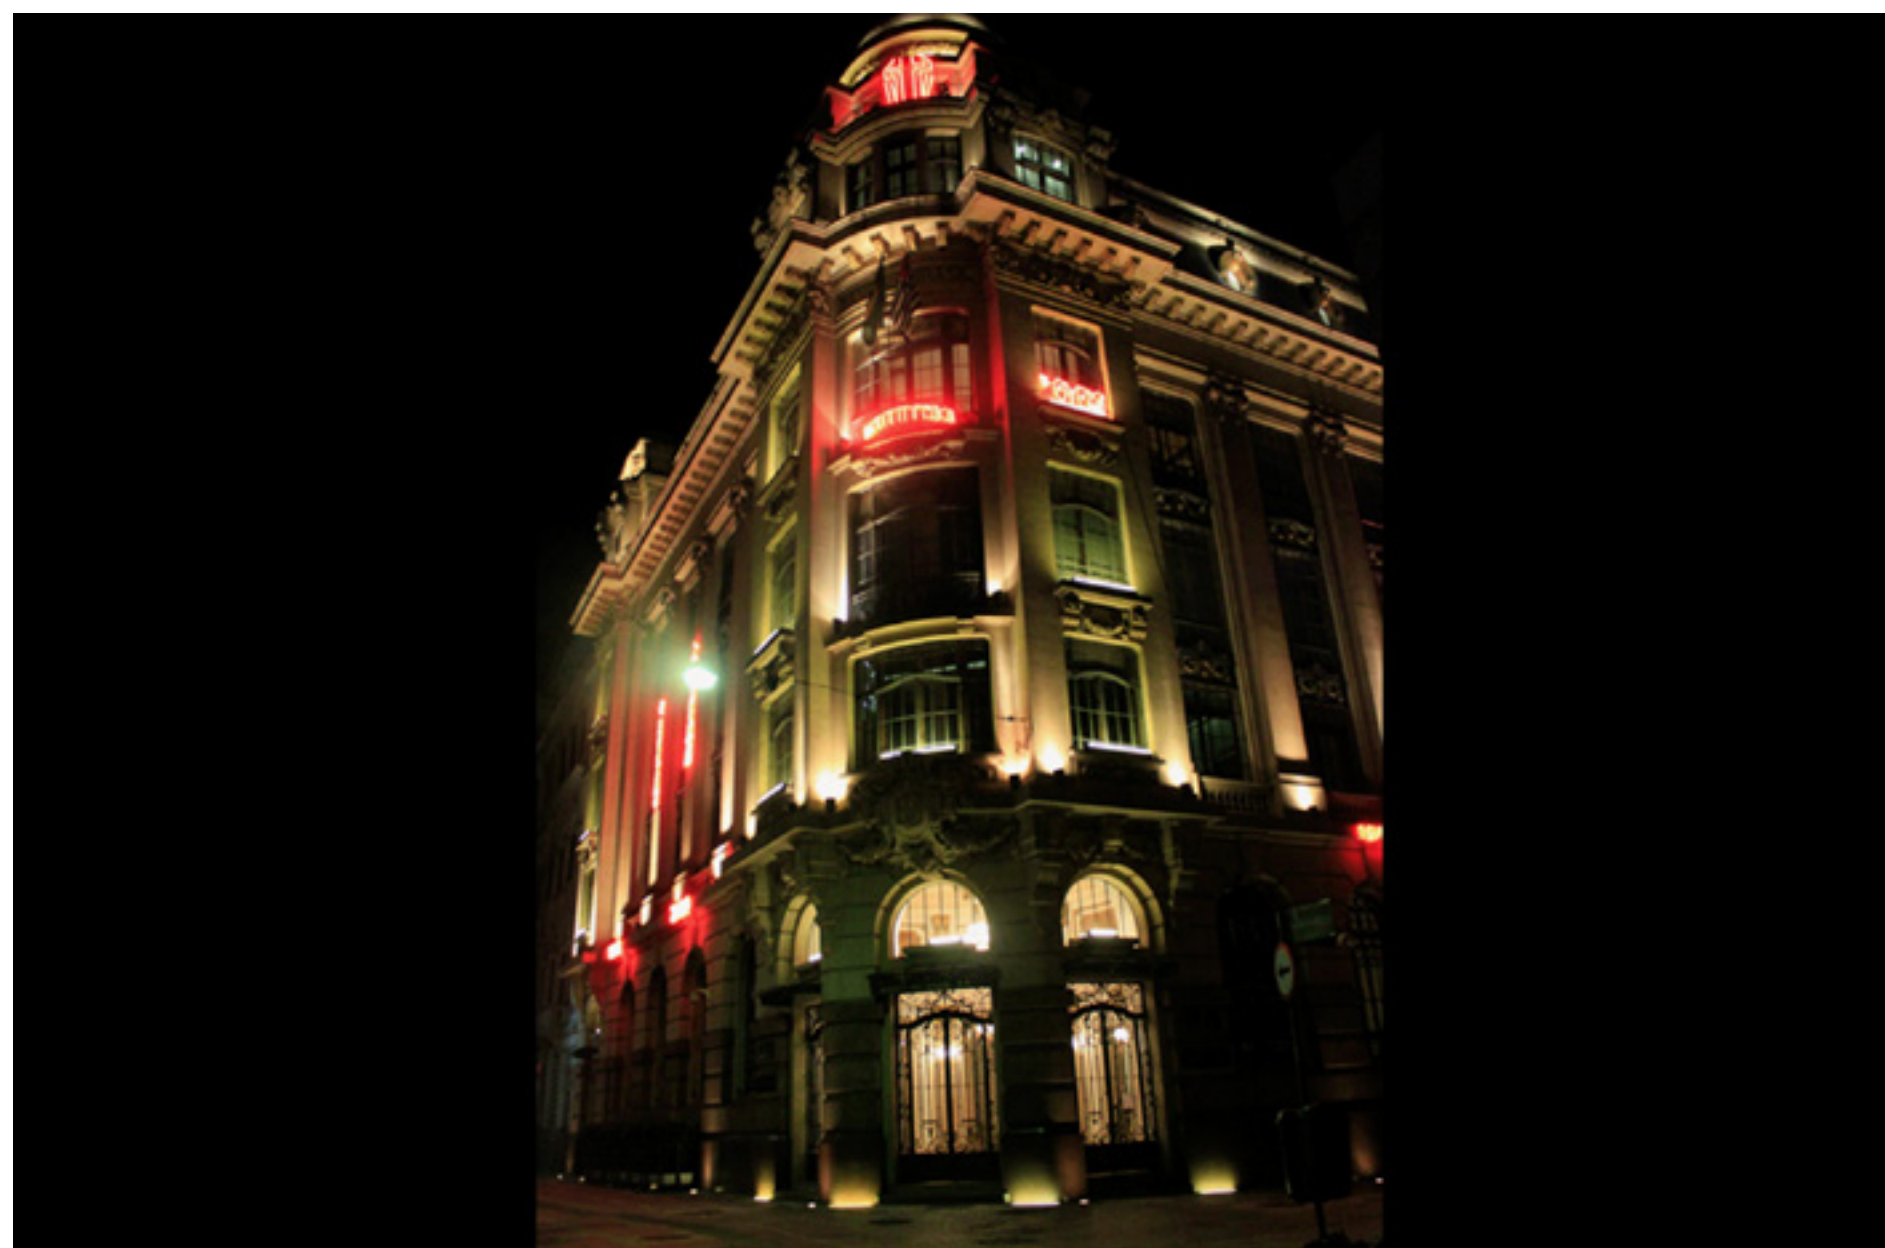

ccbb cartão postal

cenografia para o projeto
URBE no centro cultural
banco do brasil

-

2012