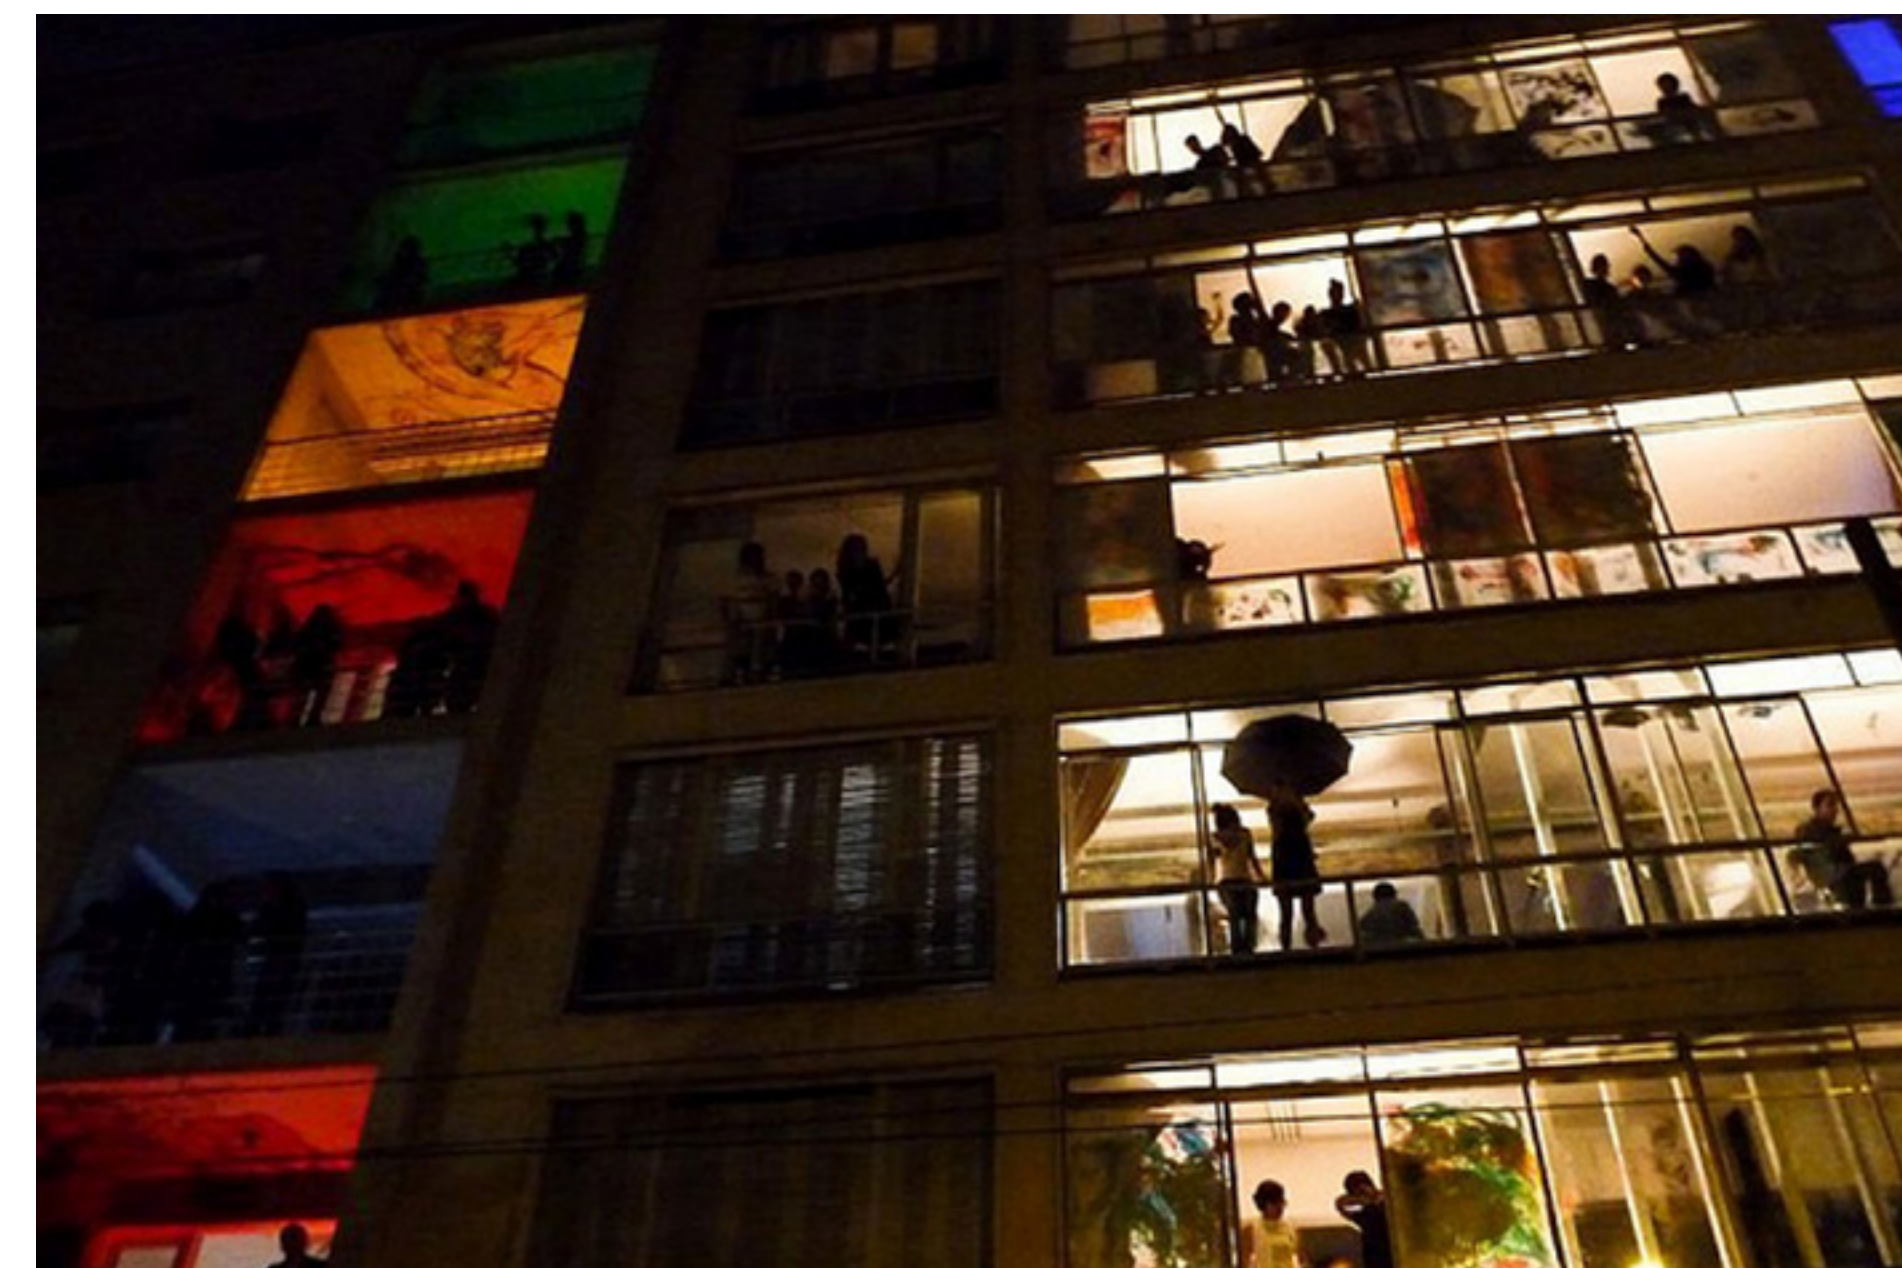

as paredes vão dançar

teatro de sombras no edifício
da escola da cidade

[vídeo](#)

2010, 2011, 2012