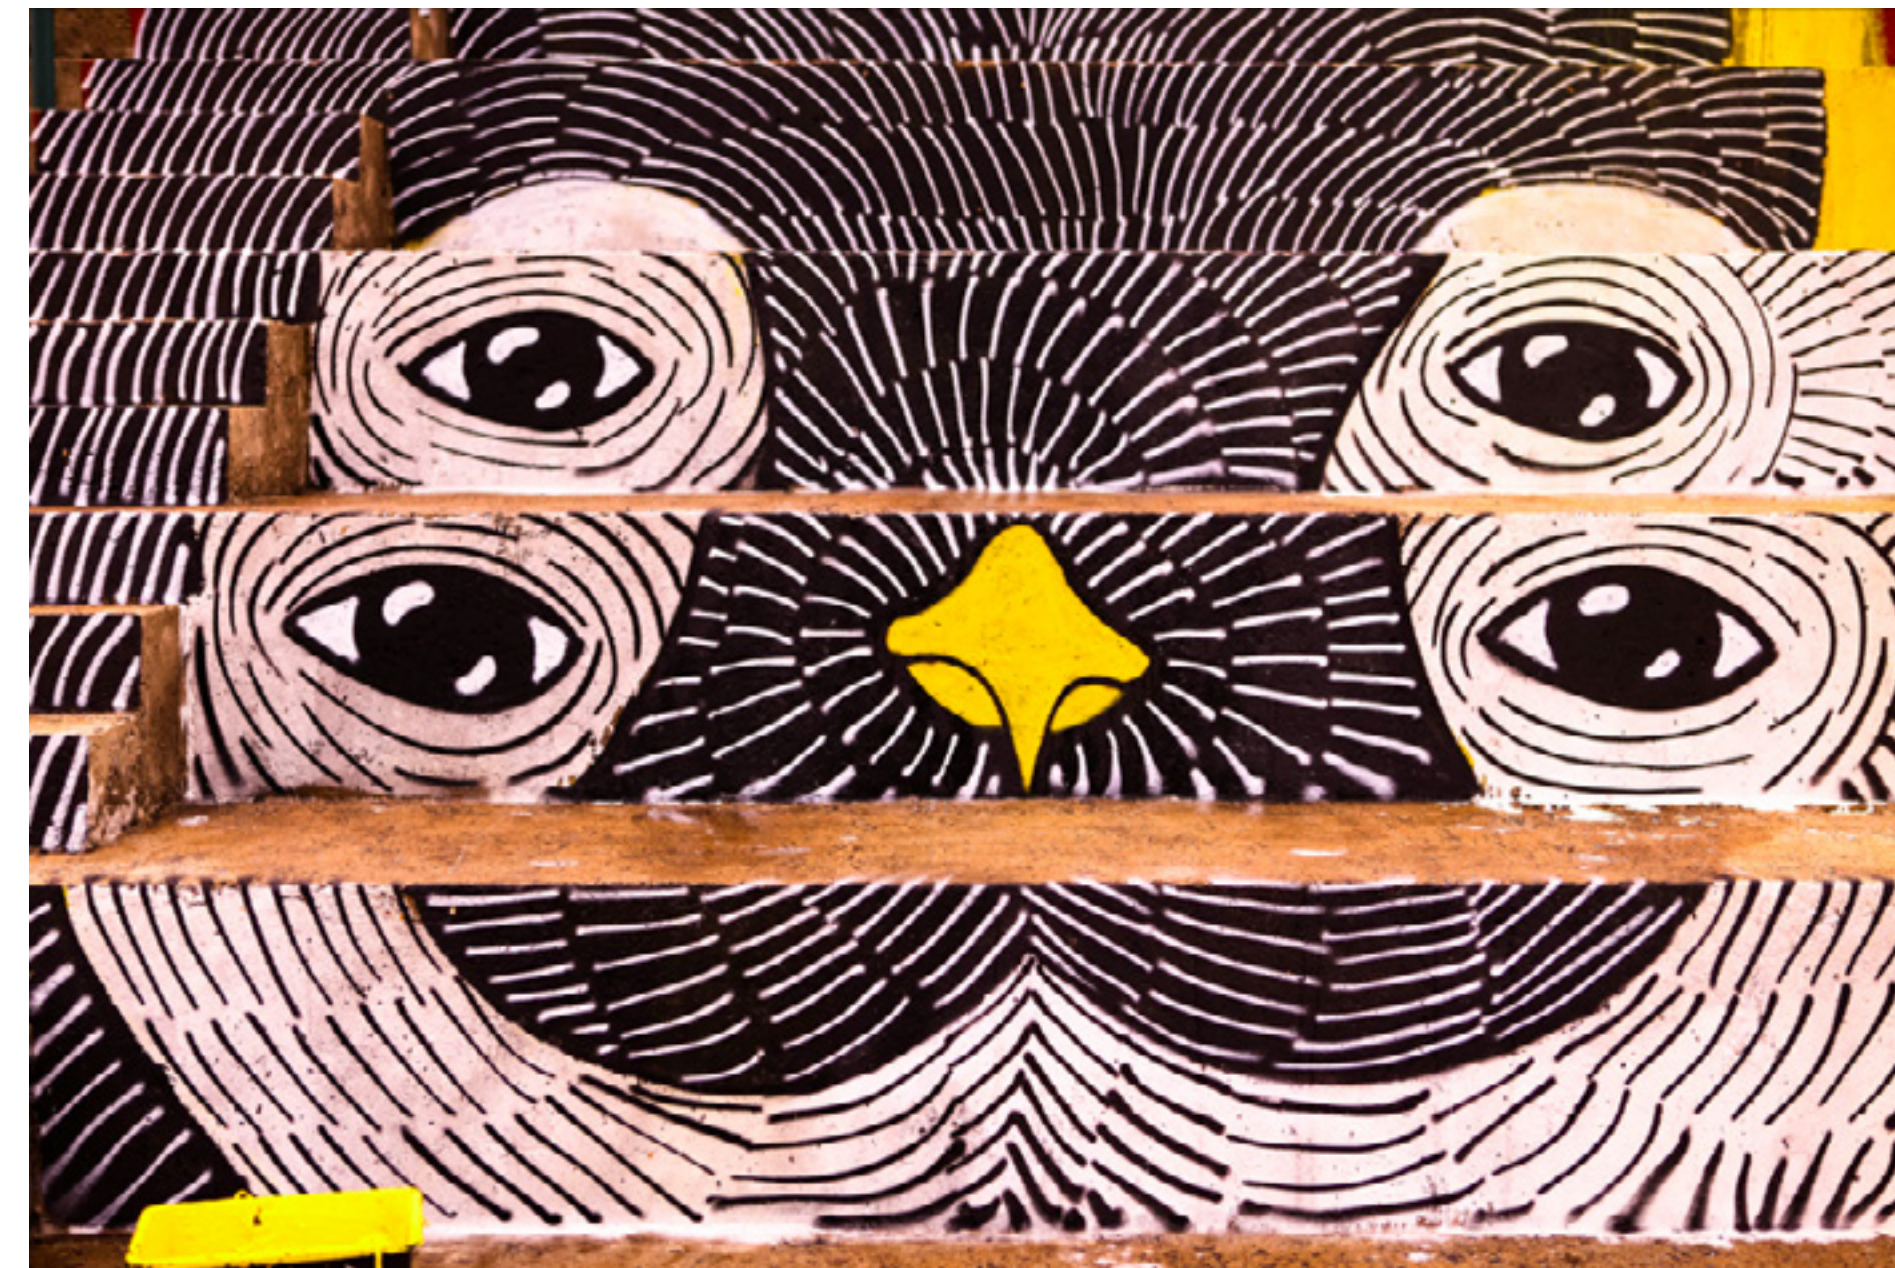

projeto multidadão

ocupação artística no SESI de rio claro, parceria dos artistas rmi, subtu e fel

2013