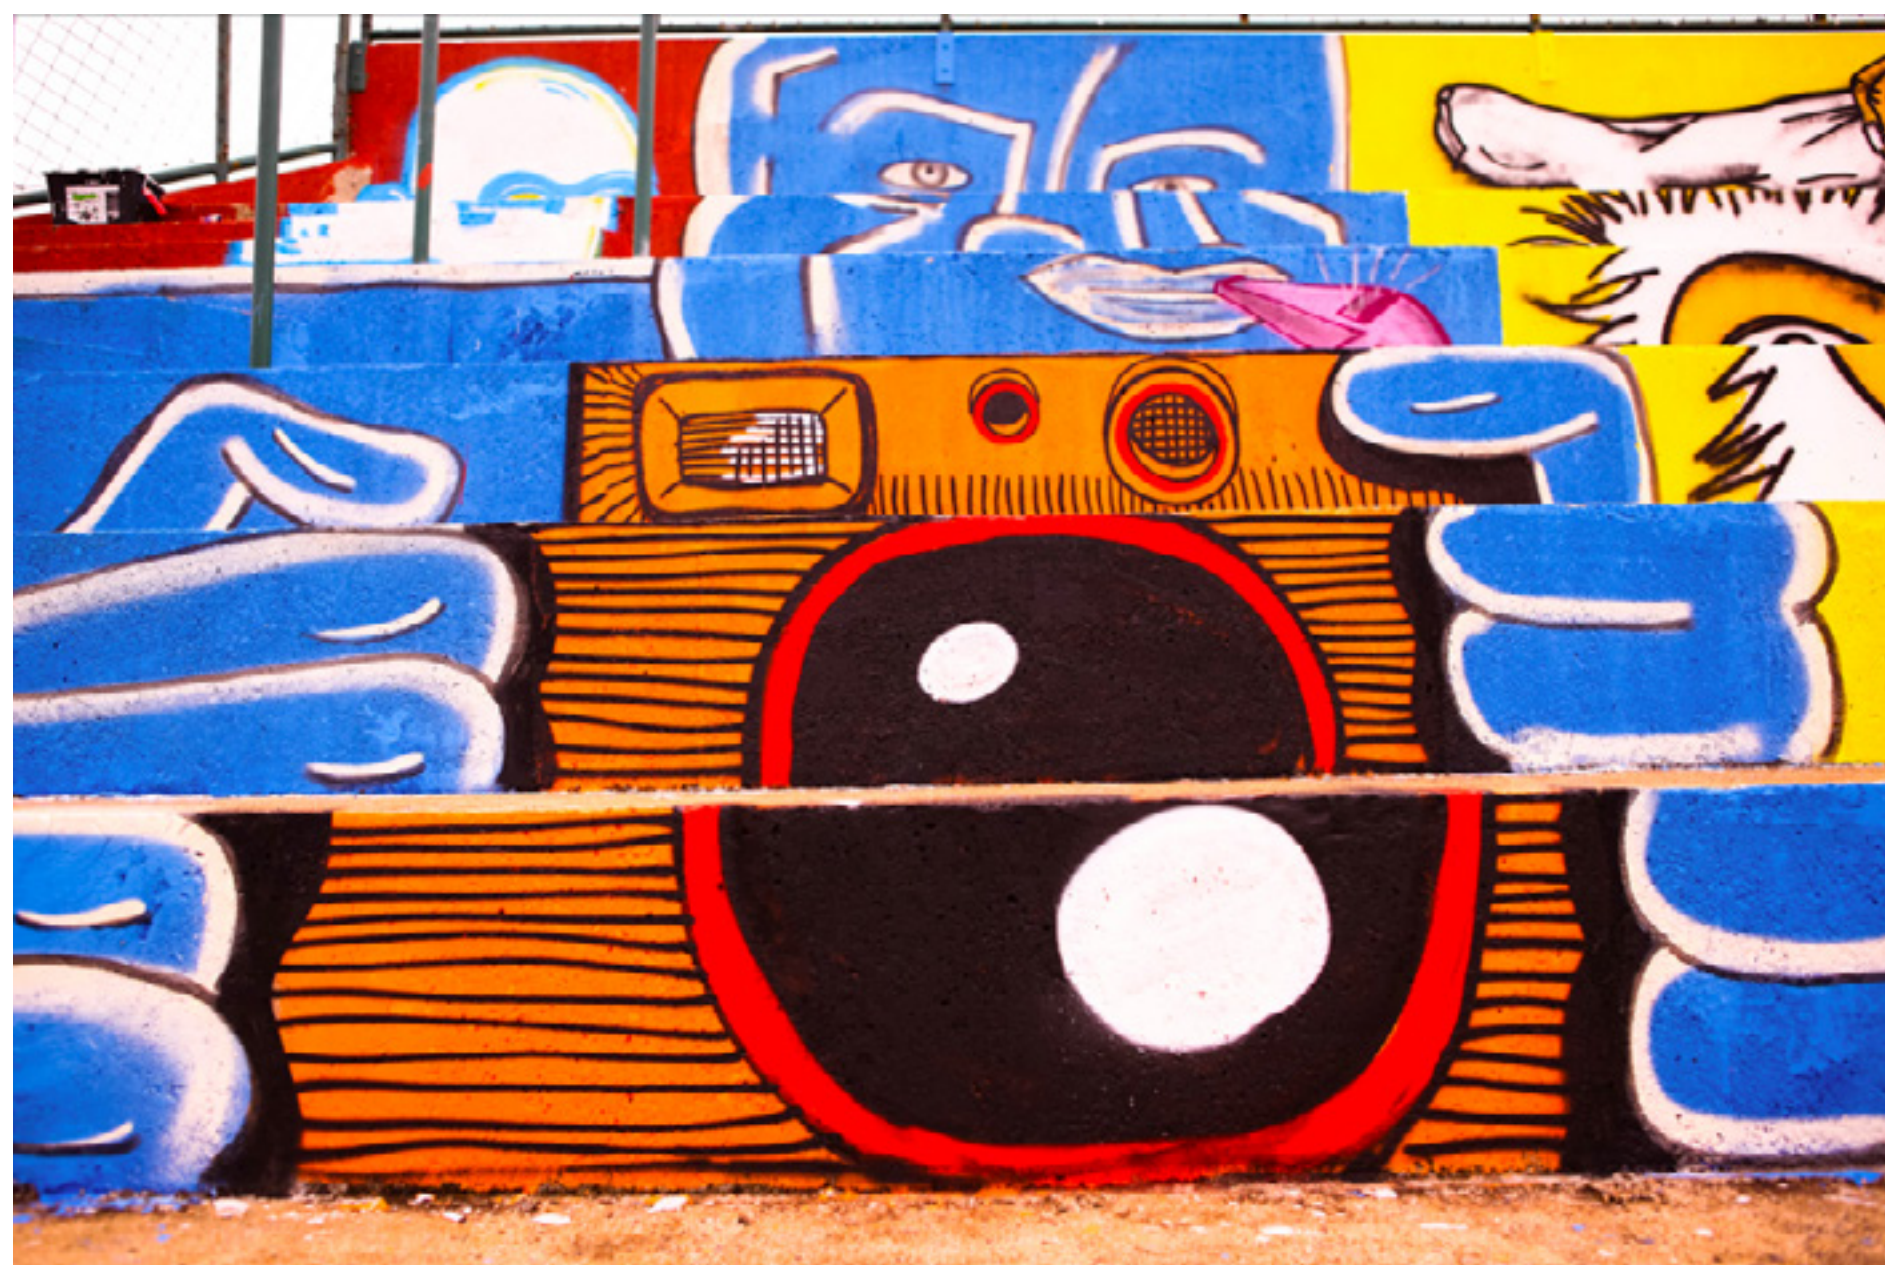

**organicamente
ode ao rolinho**

pintura em caixa d'água de 33
metros no SESI guarulhos e
oficina de desenho e graffiti

vídeo

-

2016

o que caminha ao lado

projeto expográfico
da exposição de arte
contemporânea realizada no
espaço multiuso do sesc vila
mariana

clipe

-

2014

projeto multidadão

ocupação artística no SESI de rio claro, parceria dos artistas rmi, subtu e fel

2013

ccbb cartão postal

cenografia para o projeto
URBE no centro cultural
banco do brasil