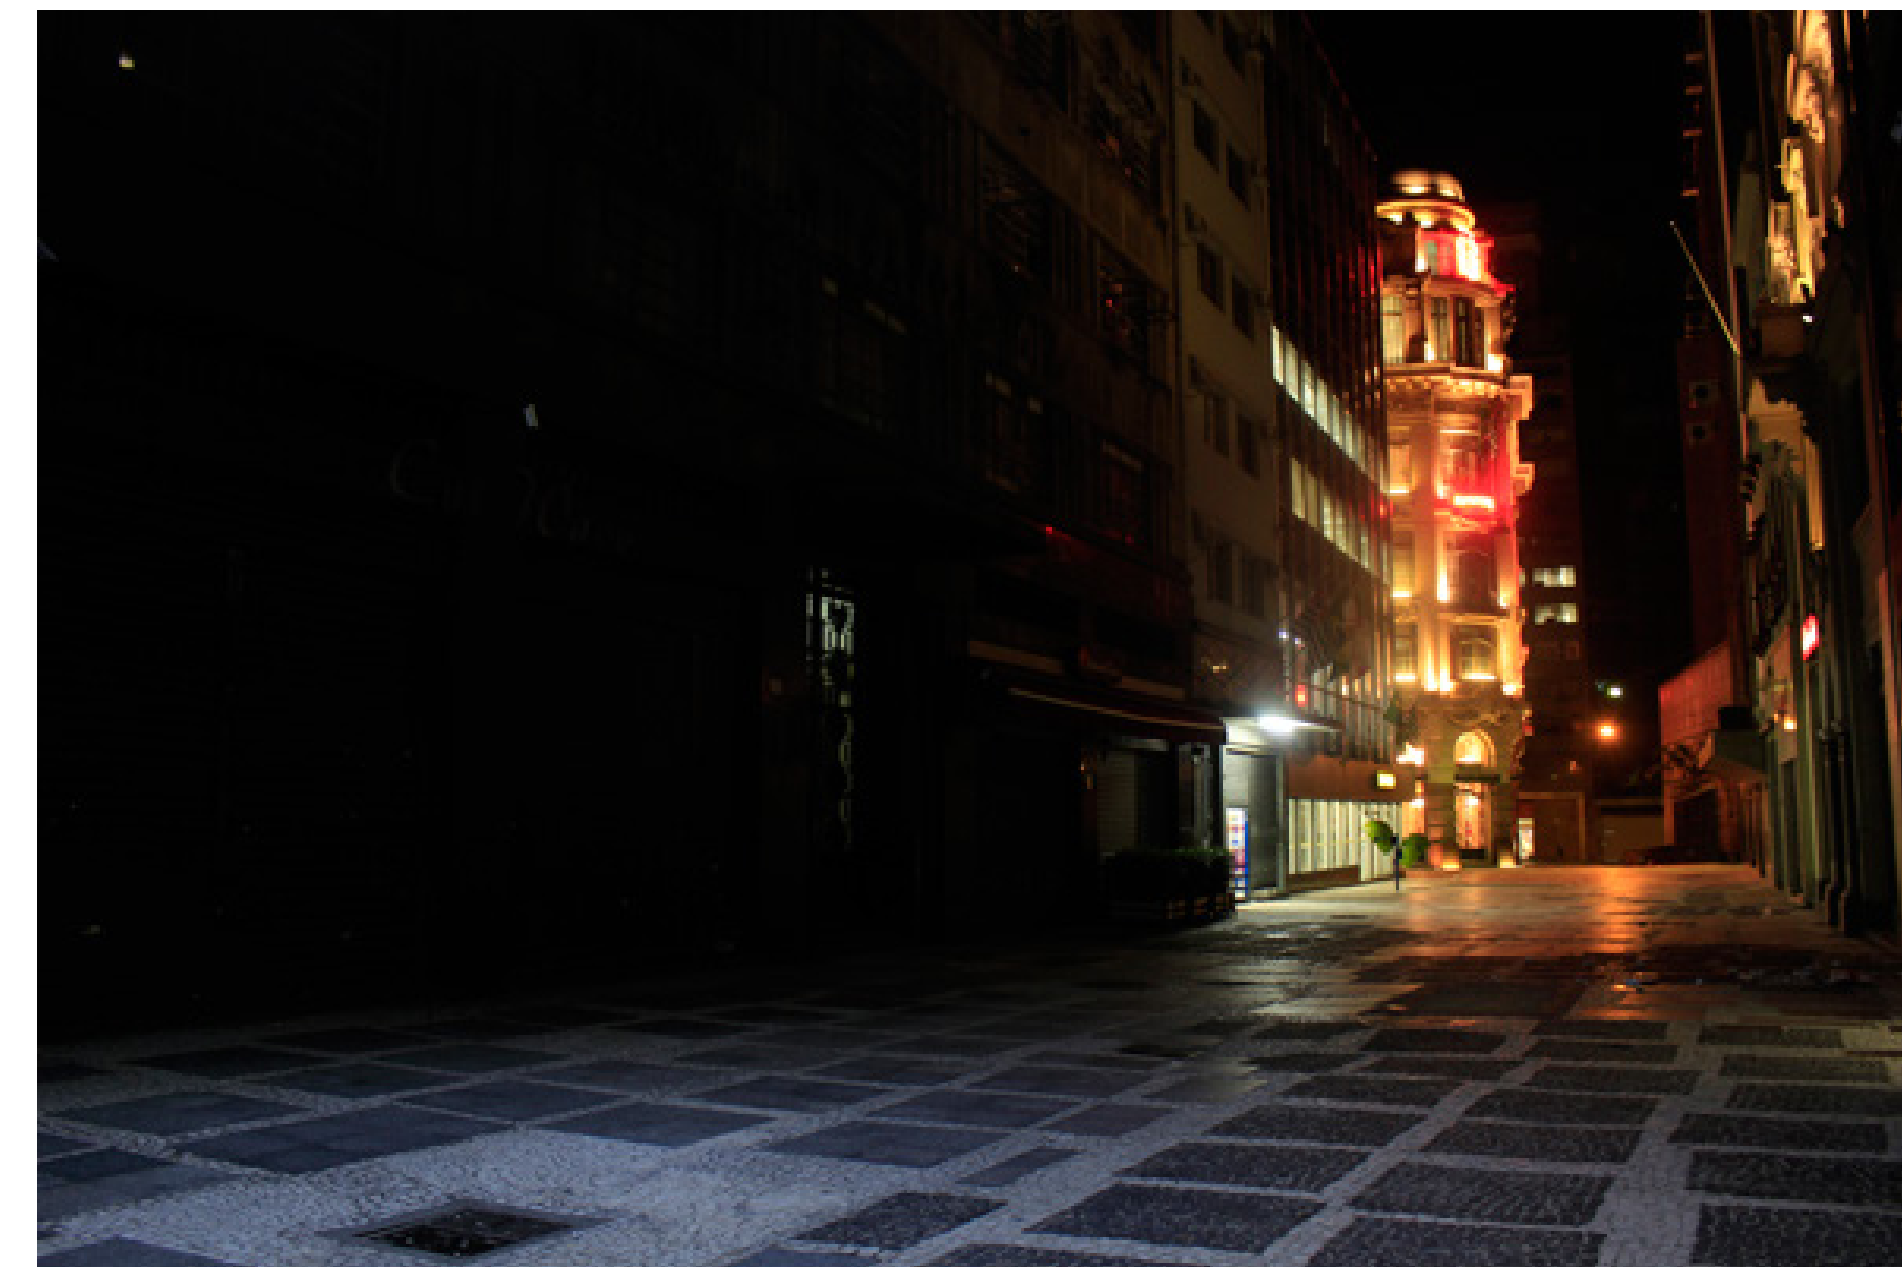

ccbb cartão postal

cenografia para o projeto
URBE no centro cultural
banco do brasil

-

2012