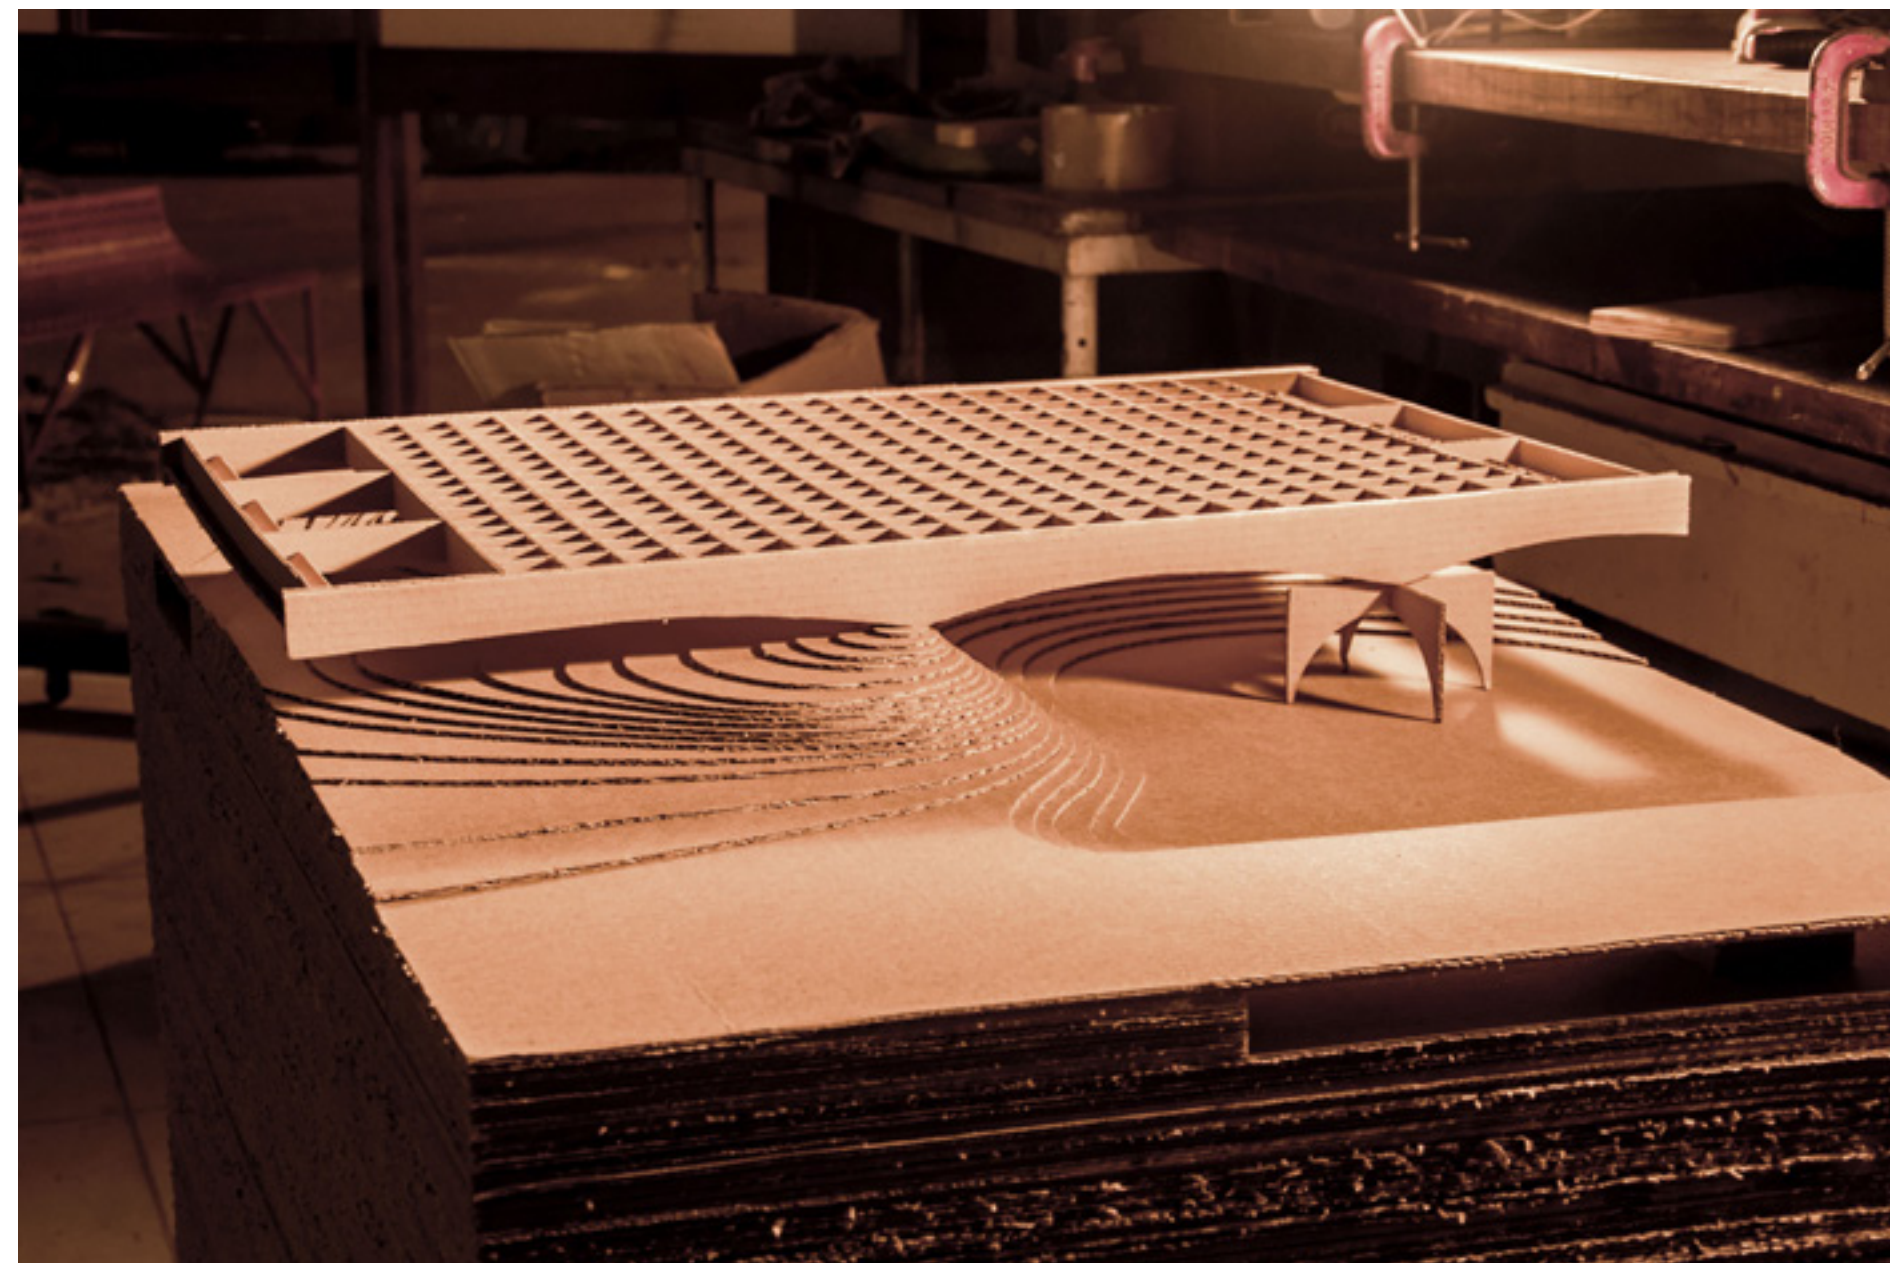

## pavilhão de osaka 70'

maquete do pavilhão do brasil em osaka 70', projeto do arquiteto Paulo Mendes da Rocha, exposta na X bienal internacional de arquitetura

-

2013