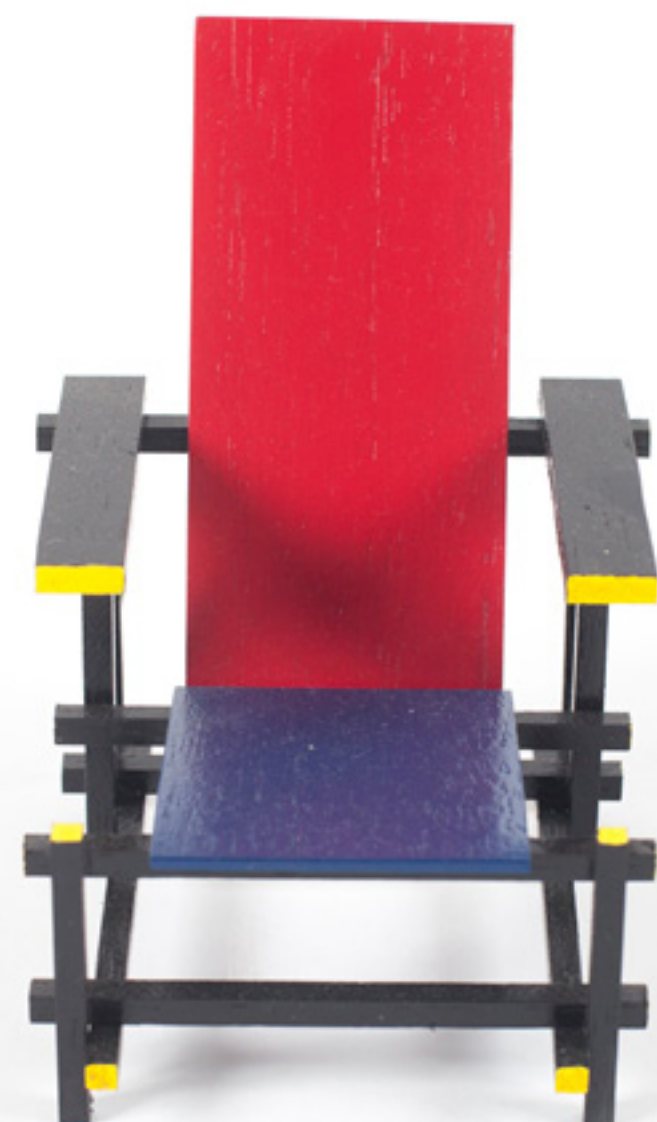

-

2014

**miniatura cadeira red&blue**

miniatura em cedro com  
pintura na escala 1/6  
desenho de Gerrit Rietveld

-

2014

**miniatura mesa noguchi**

miniatura em madeira  
pintada e acrílico na escala  
1/10  
desenho de Isamu Noguchi