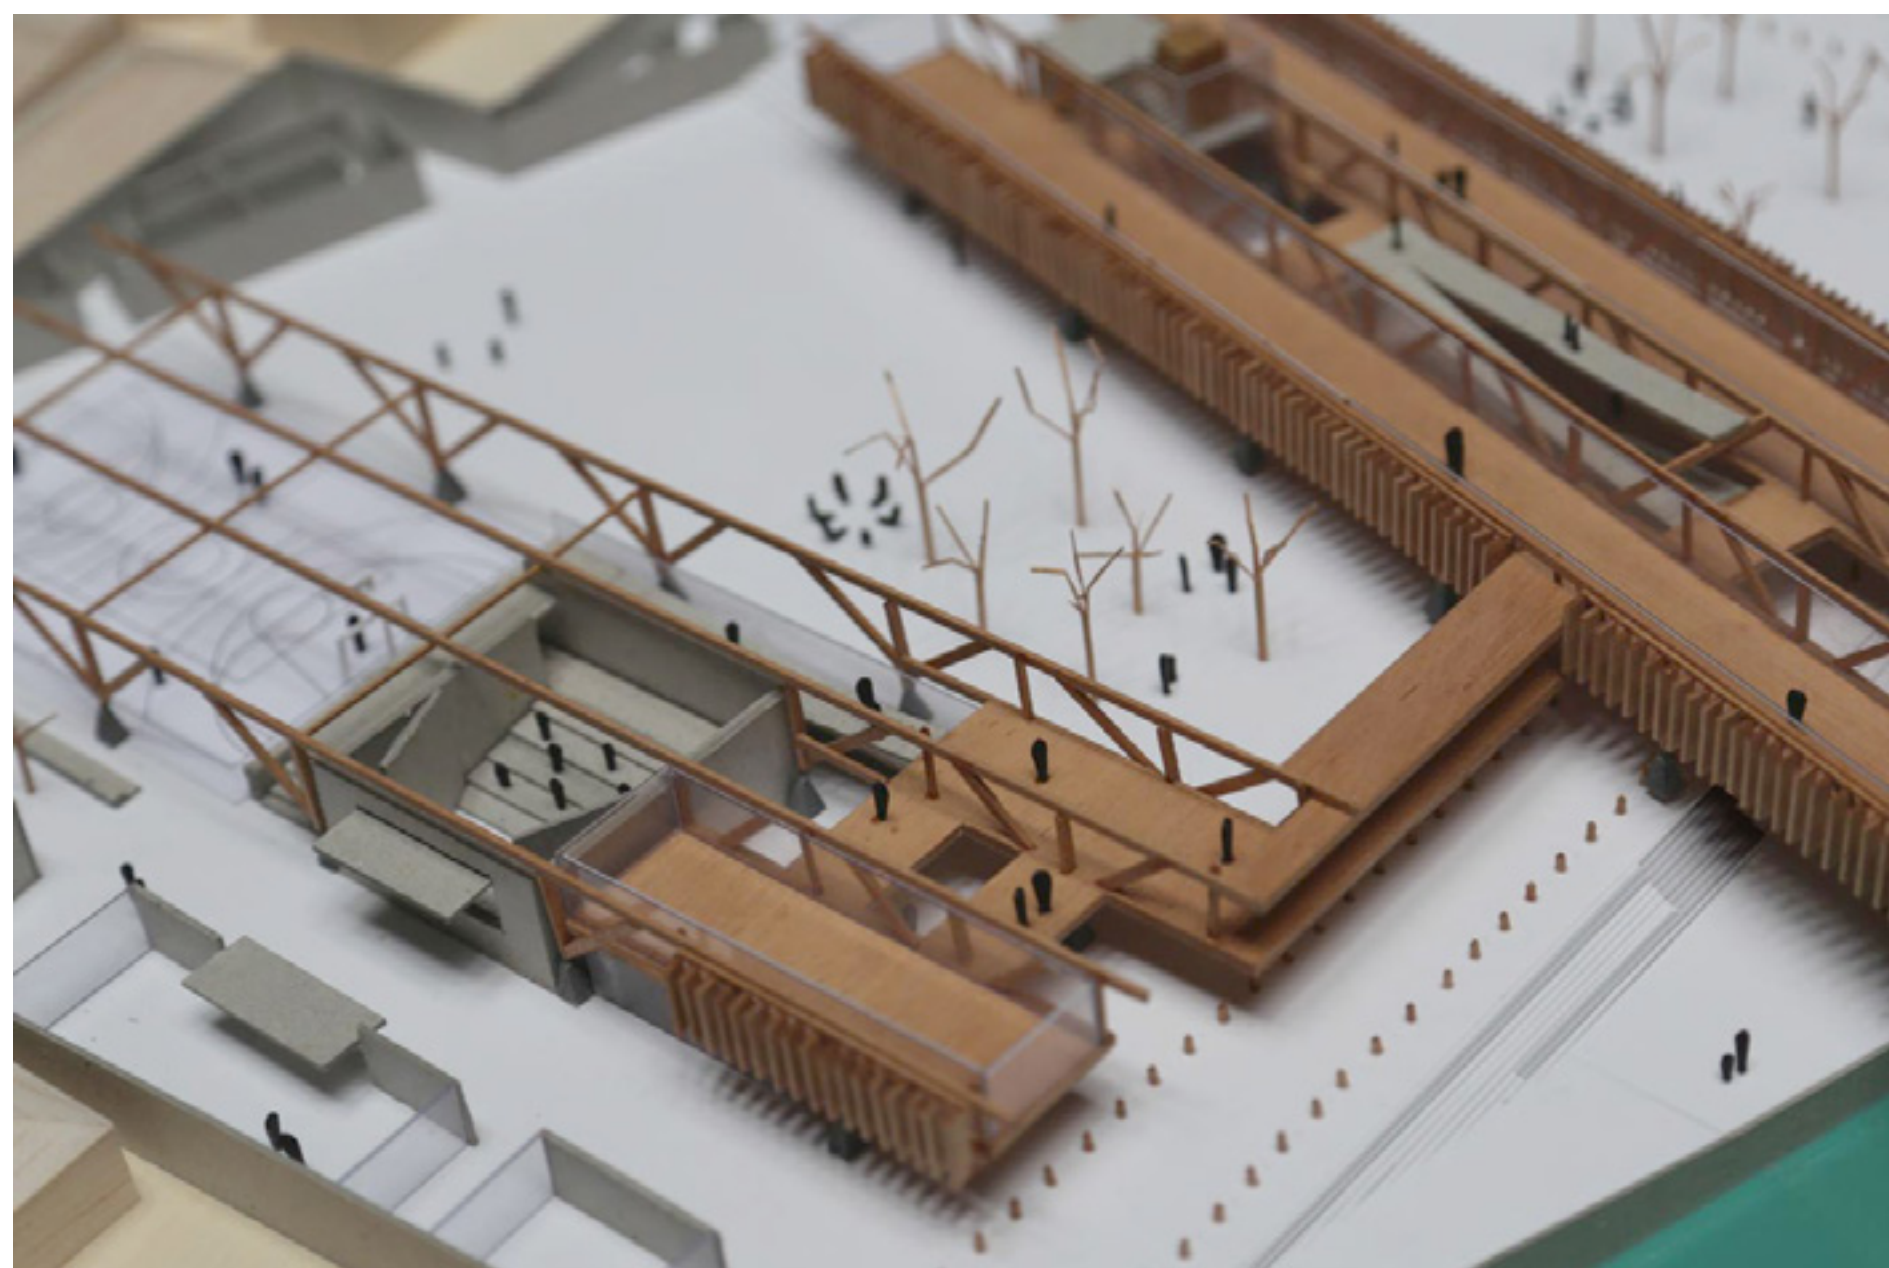

biblioteca parque paraty

maquete do projeto do
arquiteto Mauro Munhoz

-

2015