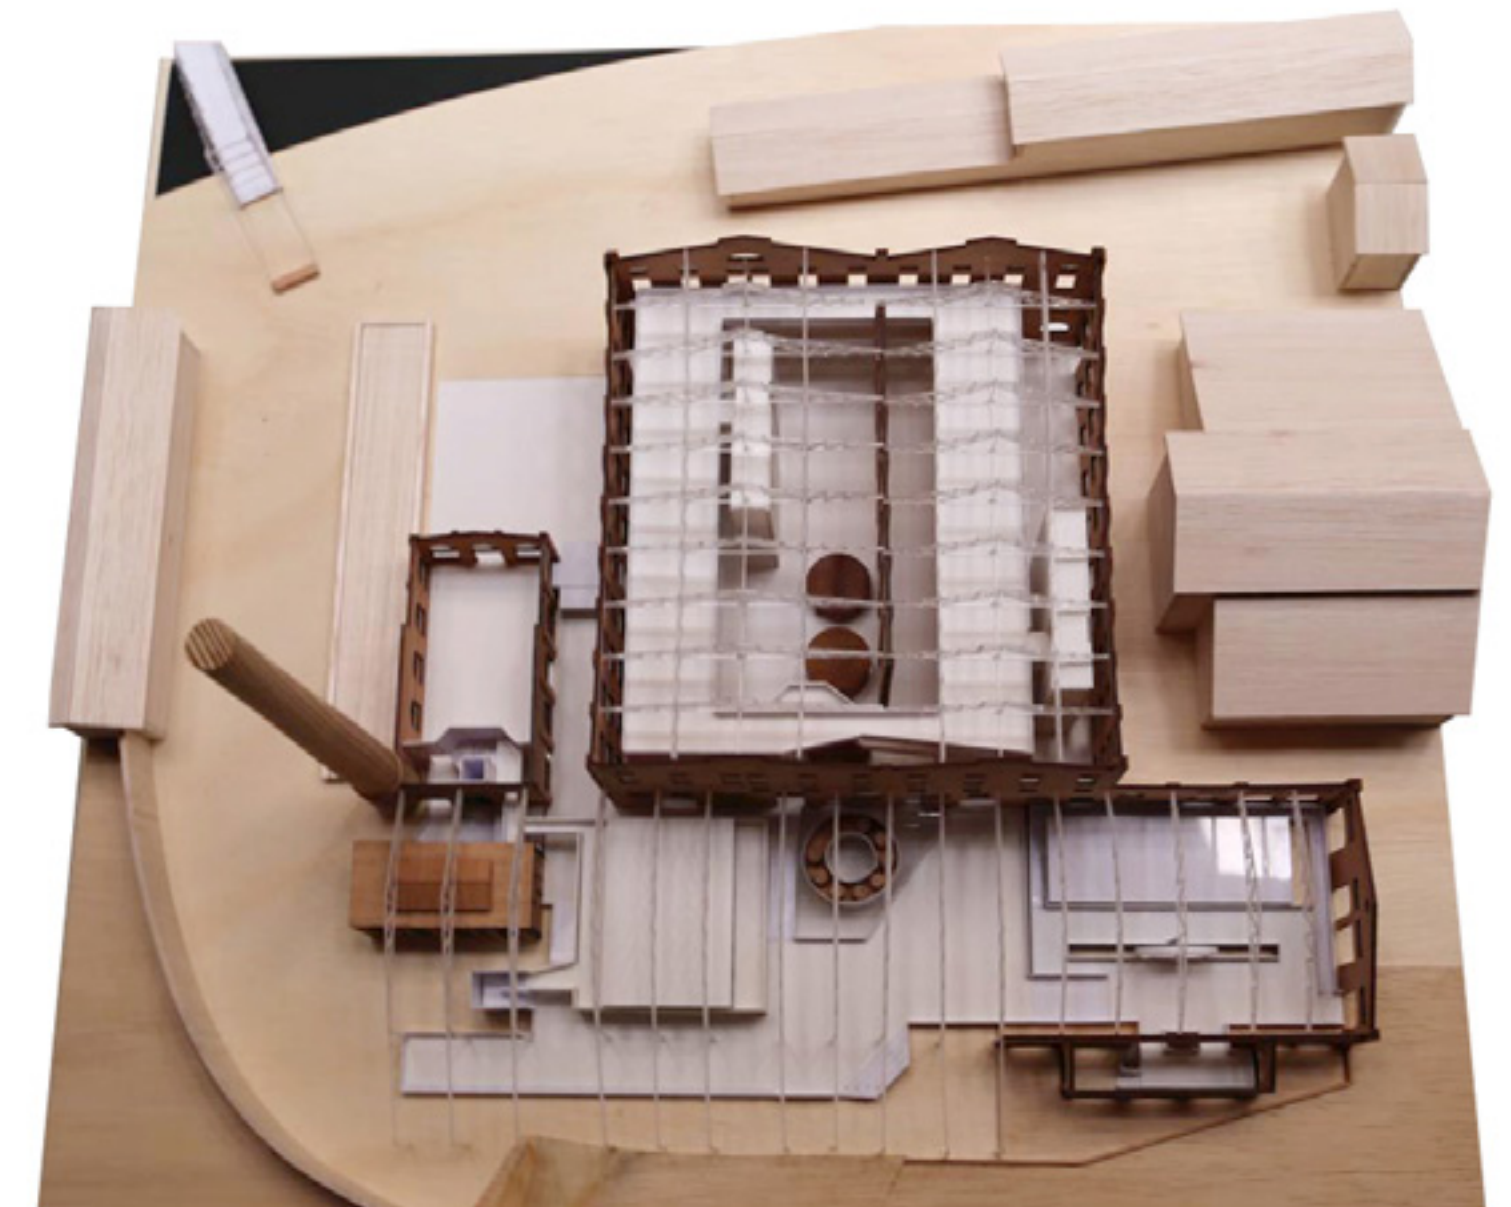

## **vila flores**

maquete do projeto vila flores exposta na 15ª bienal de arquitetura de venezia no pavilhão do brasil

[mais informações](#)

-

2016

**museu do açúcar e do etanol**

maquete do projeto  
localizado no engenho  
central de piracicaba - sp,  
arquiteto Pedro Mendes da  
Rocha

## pavilhão de osaka 70'

maquete do pavilhão do brasil em osaka 70', projeto do arquiteto Paulo Mendes da Rocha, exposta na X bienal internacional de arquitetura

-

2013