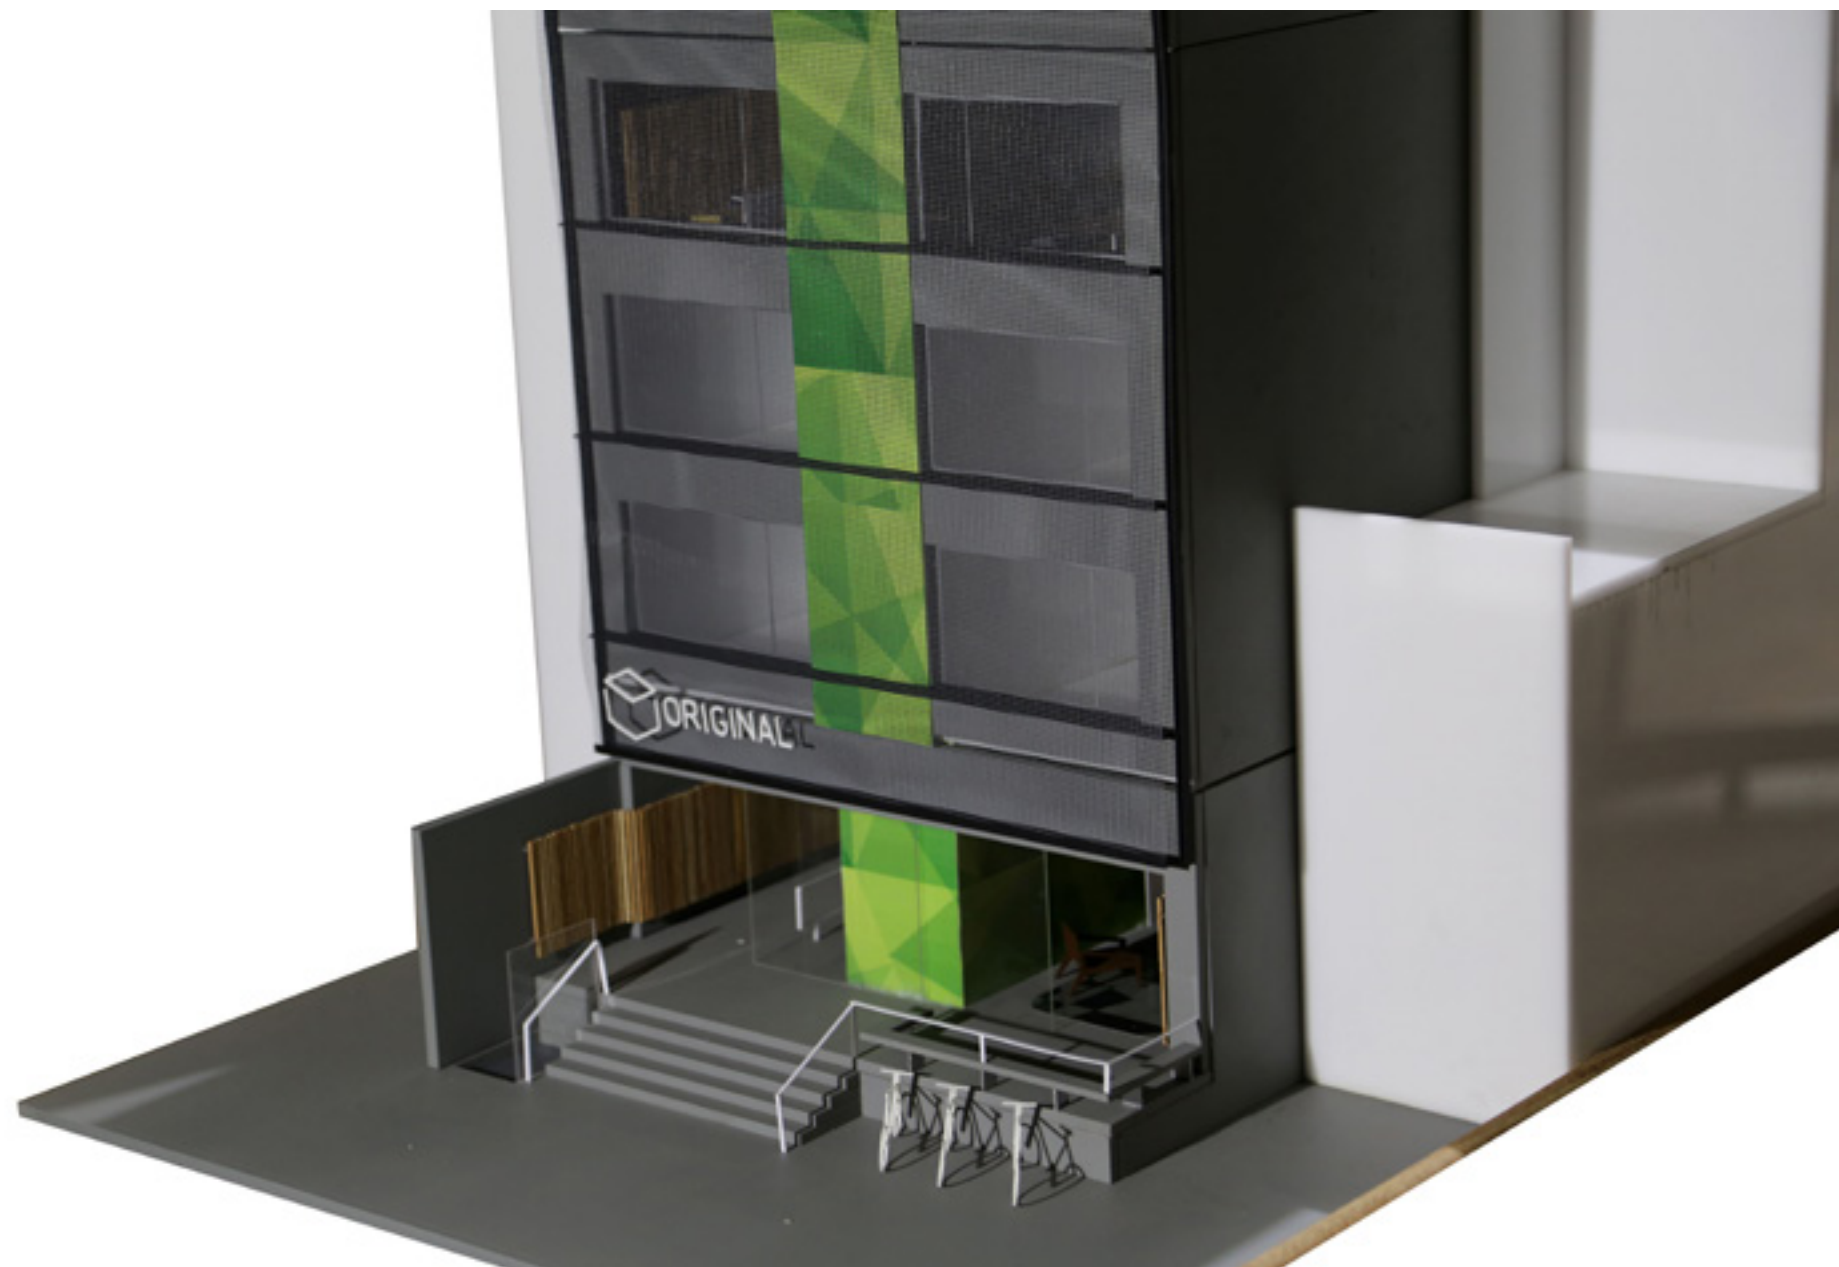

banco original

maquete da agência modelo do banco original, projeto do arquiteto Miguel Goes

-

2014