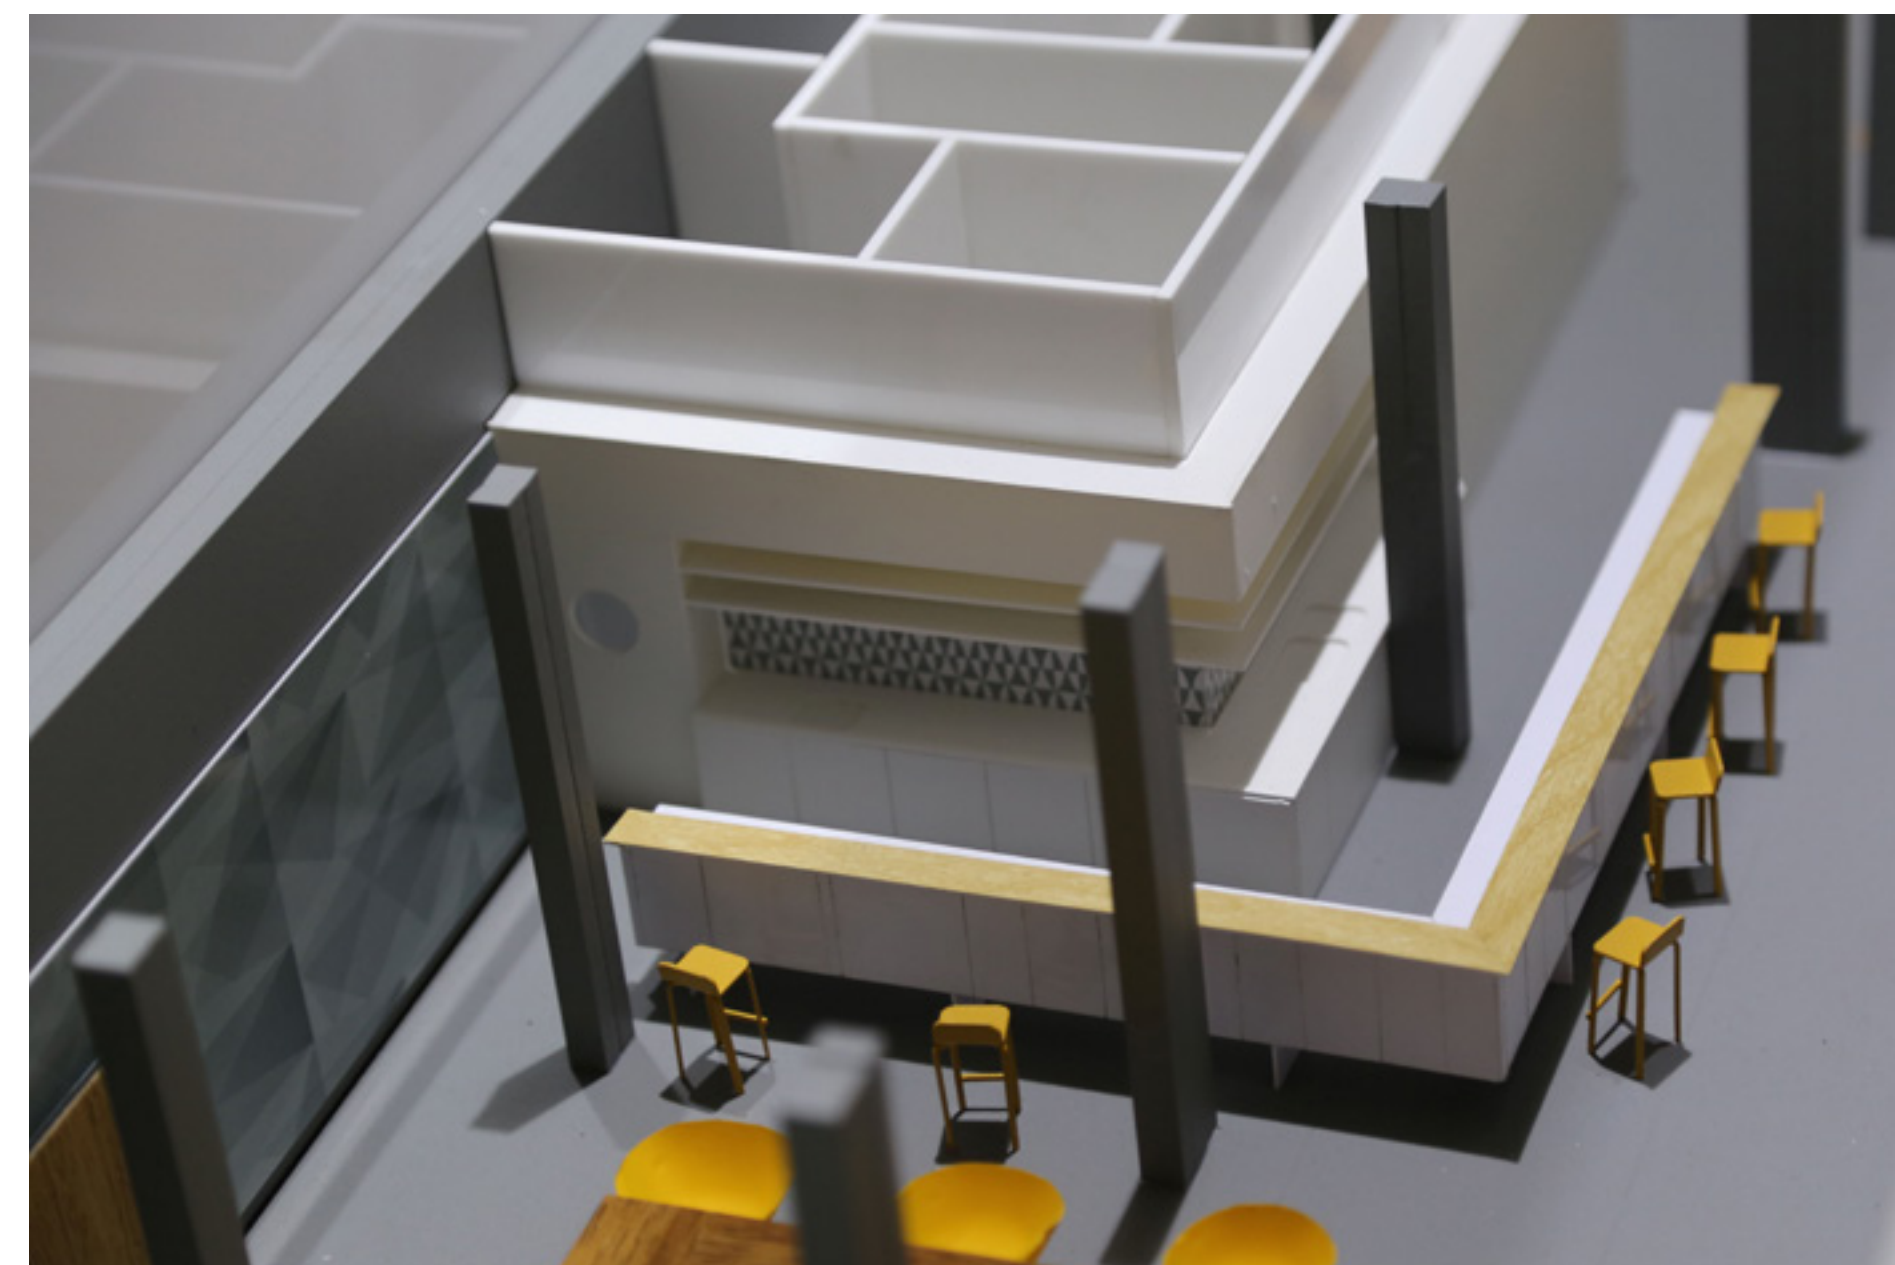

banco original

maquete da agência modelo do banco original, projeto do arquiteto Miguel Goes

-

2014