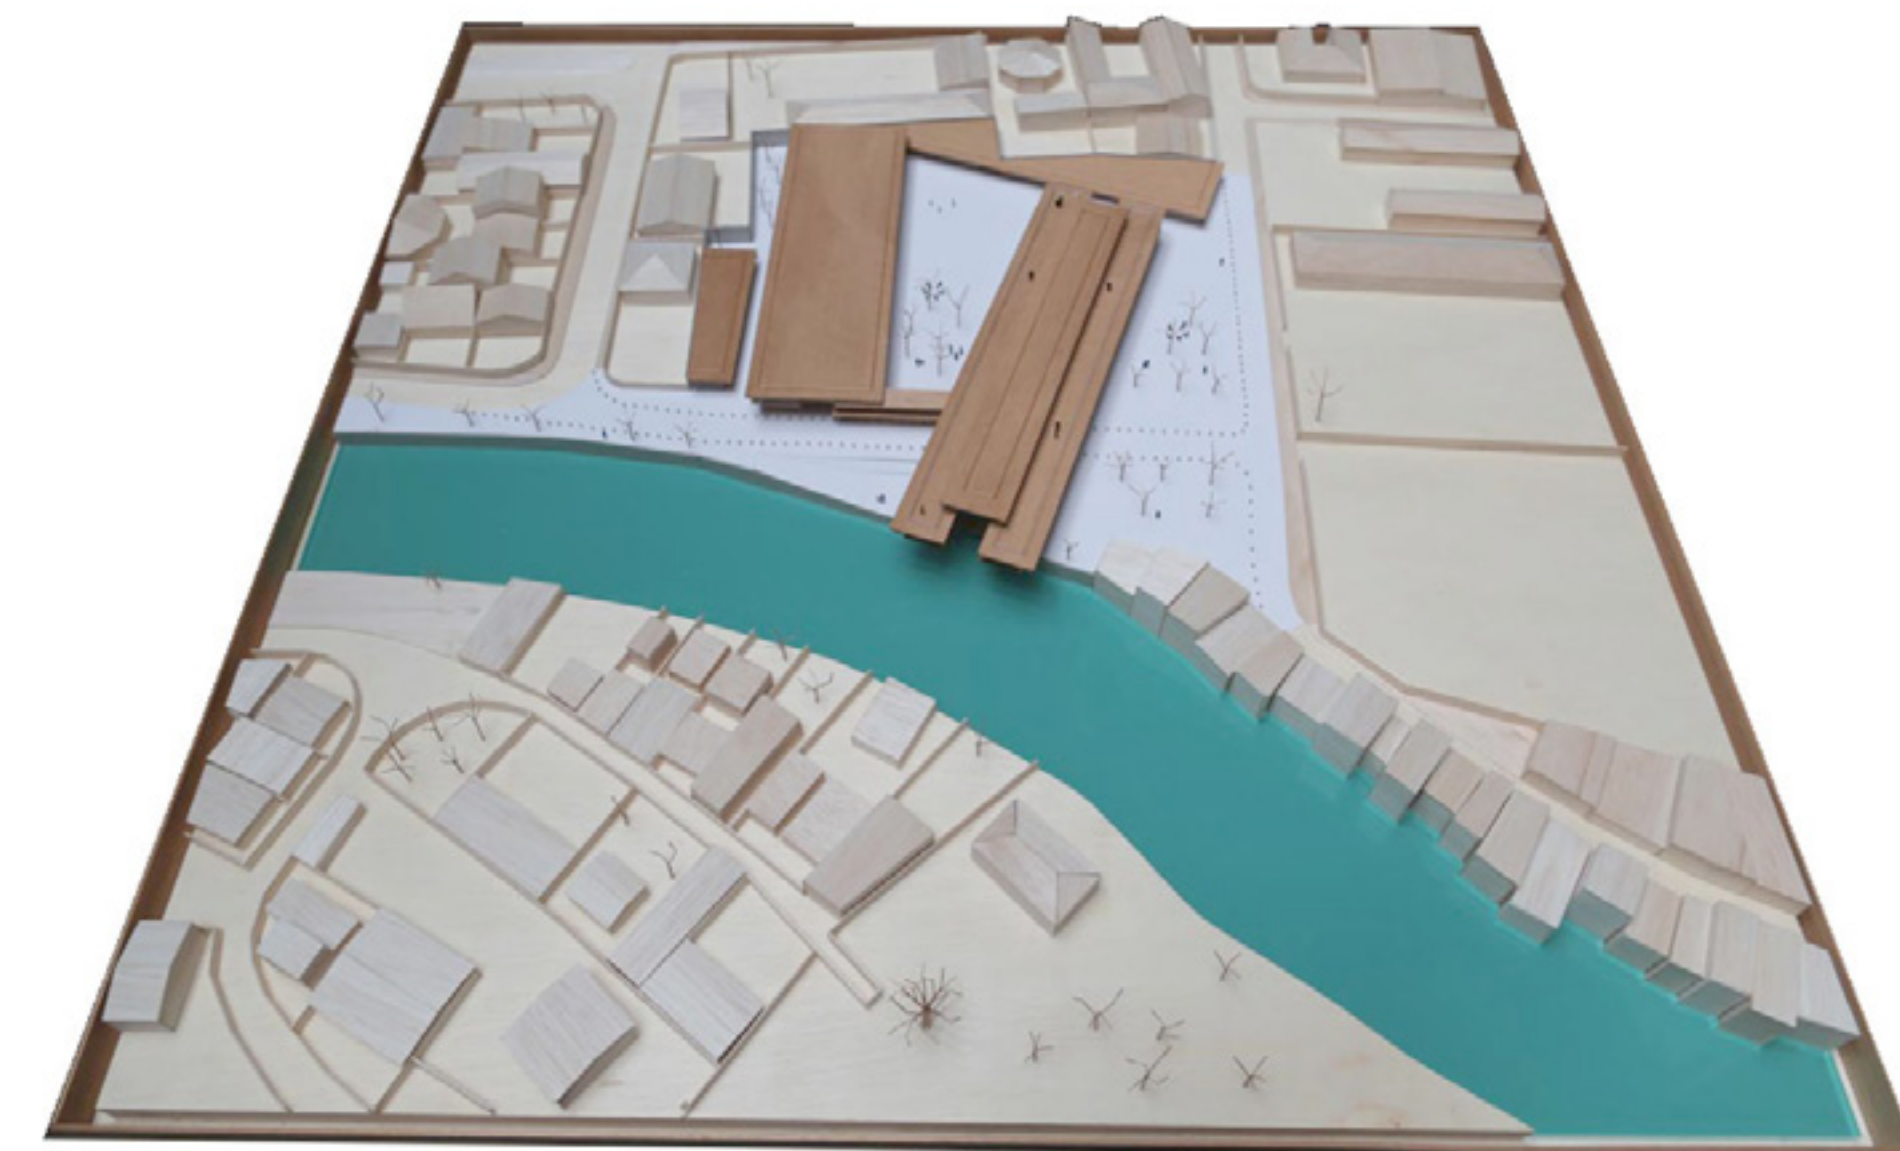

biblioteca parque paraty

maquete do projeto do
arquiteto Mauro Munhoz

-

2015