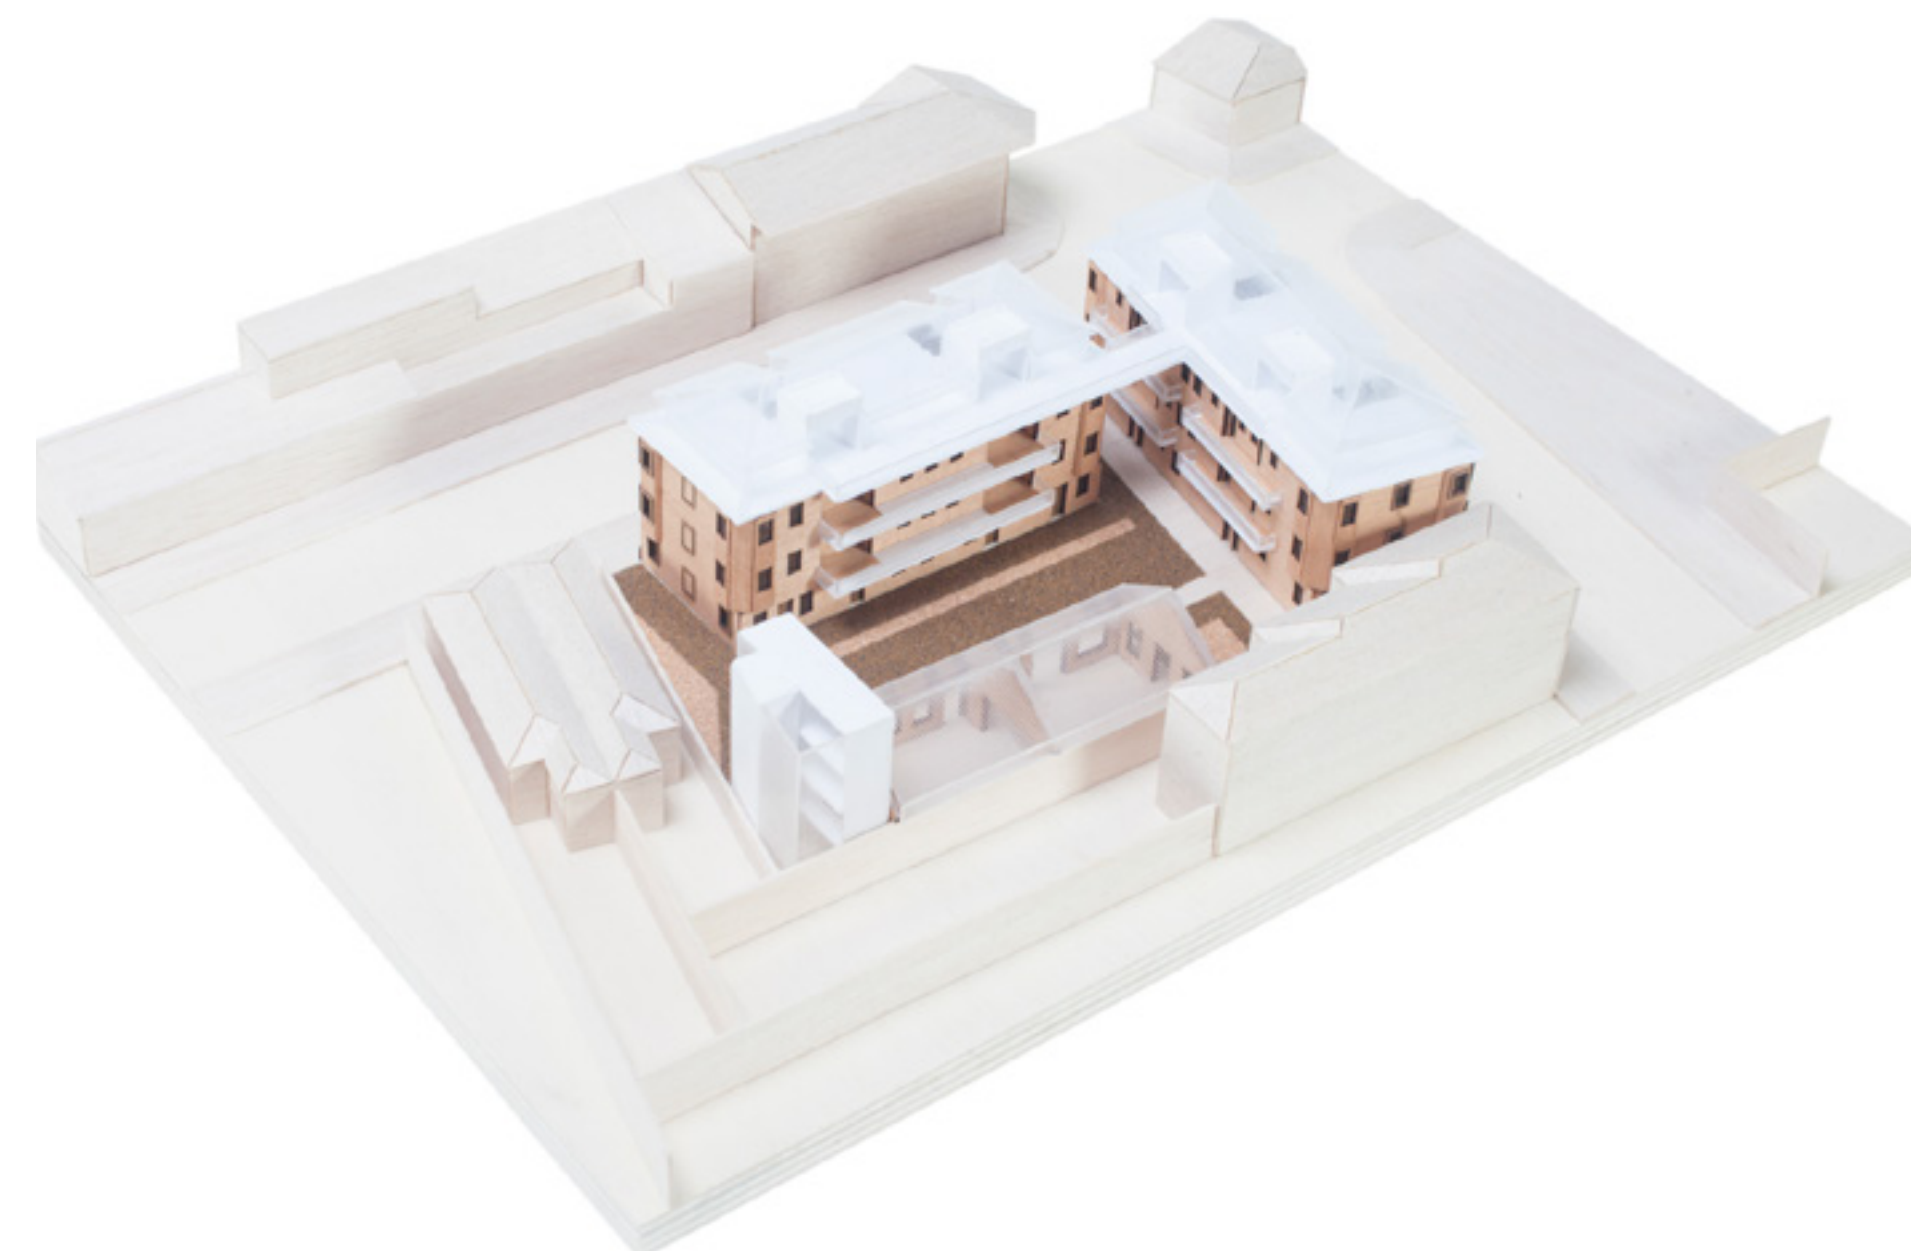

## **vila flores**

maquete do projeto vila flores exposta na 15ª bienal de arquitetura de venezia no pavilhão do brasil

[mais informações](#)

-

2016

**museu do açúcar e do etanol**

maquete do projeto  
localizado no engenho  
central de piracicaba - sp,  
arquiteto Pedro Mendes da  
Rocha

## pavilhão de osaka 70'

maquete do pavilhão do brasil em osaka 70', projeto do arquiteto Paulo Mendes da Rocha, exposta na X bienal internacional de arquitetura

-

2013